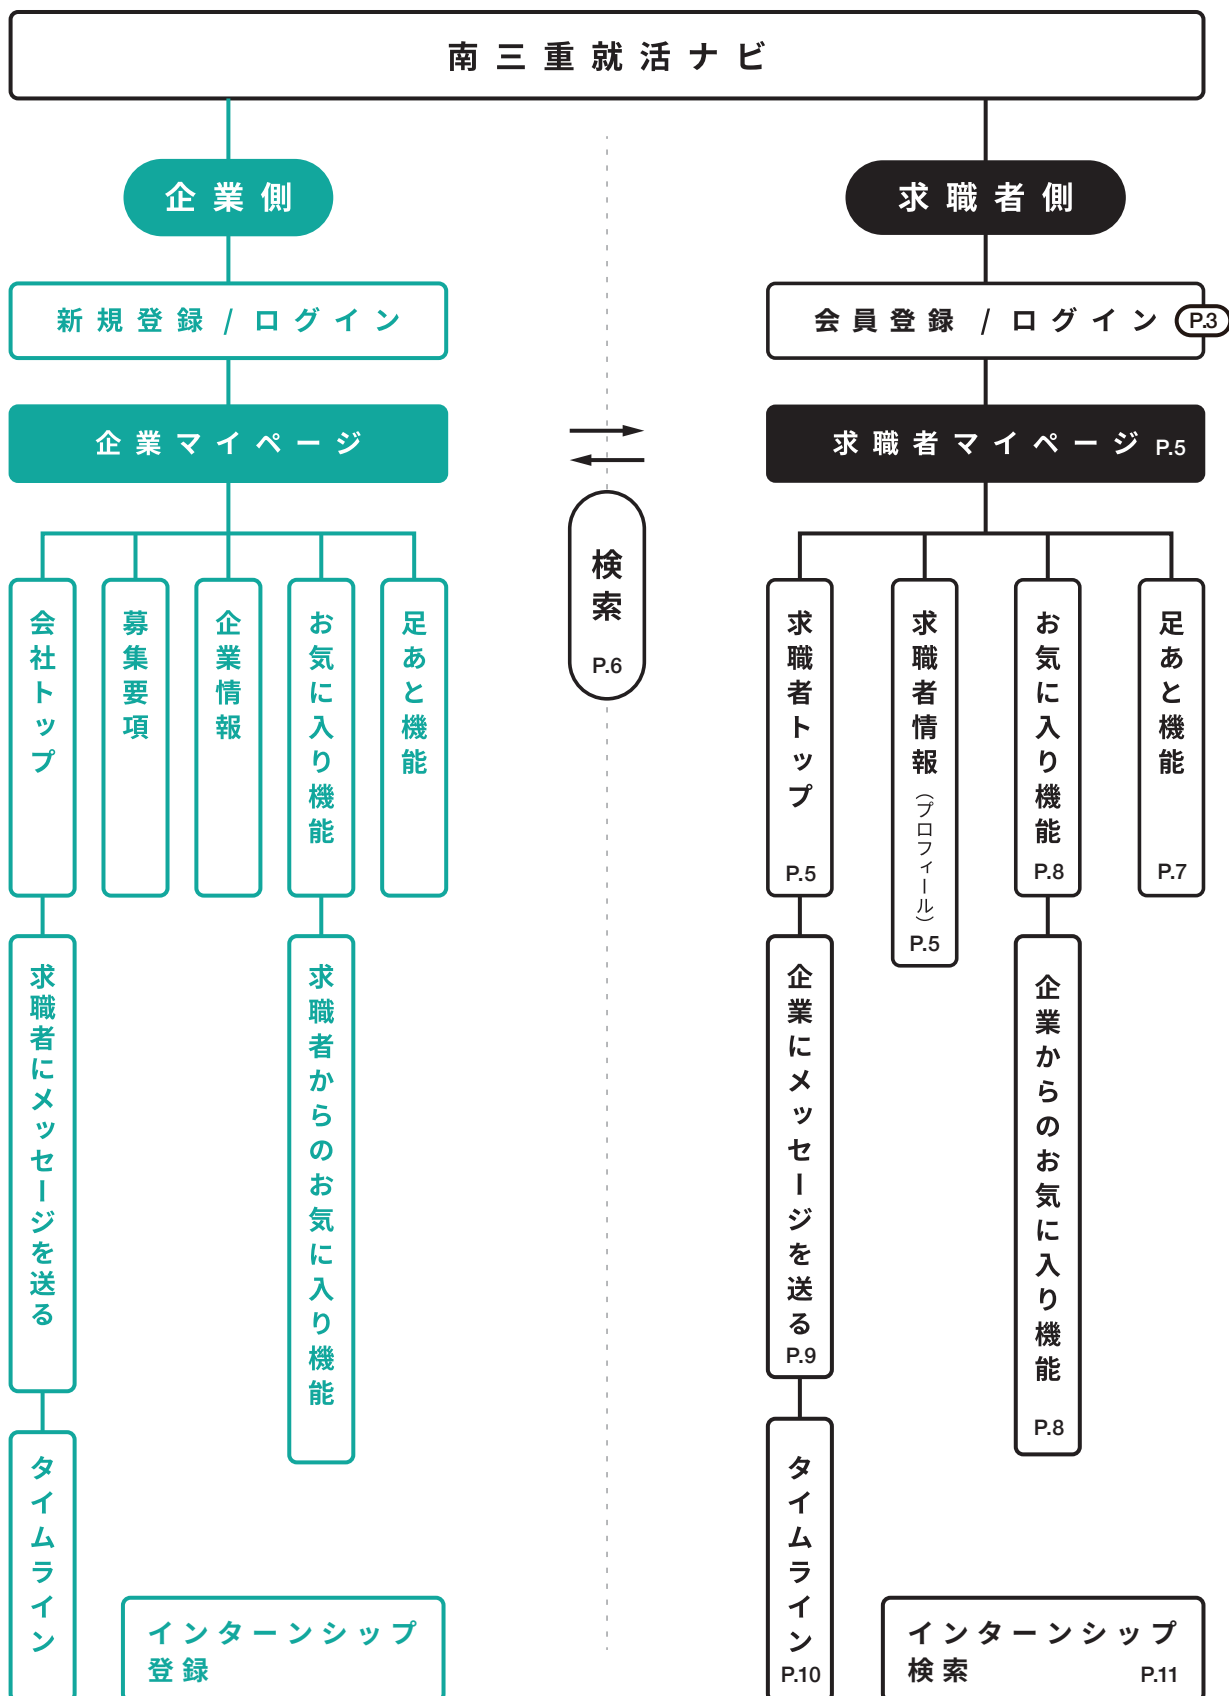

南三重地域『三重県』の就活マッチングサイト

南三重就活ナビ

【求職者向け機能紹介】

夢の数だけ、未来がある。

南三重就活ナビの目的

PURPOSE

南三重就活ナビは、県外の就活生（南三重地域出身者など）のUターンと、地元就活生の地元就職を目的とした就職情報サイトです。新卒者や第二新卒者は、地元に戻りたくても、県外からだと三重県の企業の情報収集が困難なため、結局は通学している大学の地域で就職してしまう方が多いのが現状です。

南三重地域

南三重地域とは...
松阪市以南の16市町を言います。

松阪市・伊勢市・鳥羽市・志摩市・尾鷲市・熊野市・多気町・明和町・大台町・玉城町・度会町・南伊勢町・大紀町・紀北町・御浜町・紀宝町

この16市町で「南三重地域就労対策協議会」を設立してサイトを運営しています。

県外の就活生

こういった現状を打開するため、南三重地域の企業と県外・地元の就活生をつなぎ、このサイトから企業の魅力を発信し、求職者側から企業情報を発見しやすくすることで、より良い人材の確保をサポートします。

就活生

地元企業

南三重就活ナビの流れ

SITE FLOW

会員登録

SIGN UP

会員としてログインしていただくとマイページから、様々な機能がご利用いただけます。ログインしていただくには、まず『会員登録』をしてください。
『会員登録』は、ページ上部より行うことができます。

「南三重就活ナビ」の会員登録（無料）はこちらから行えます。会員登録を行うと、三重県（南三重地域）での就職活動に役立つさまざまなサービスを無料でご利用いただけます。